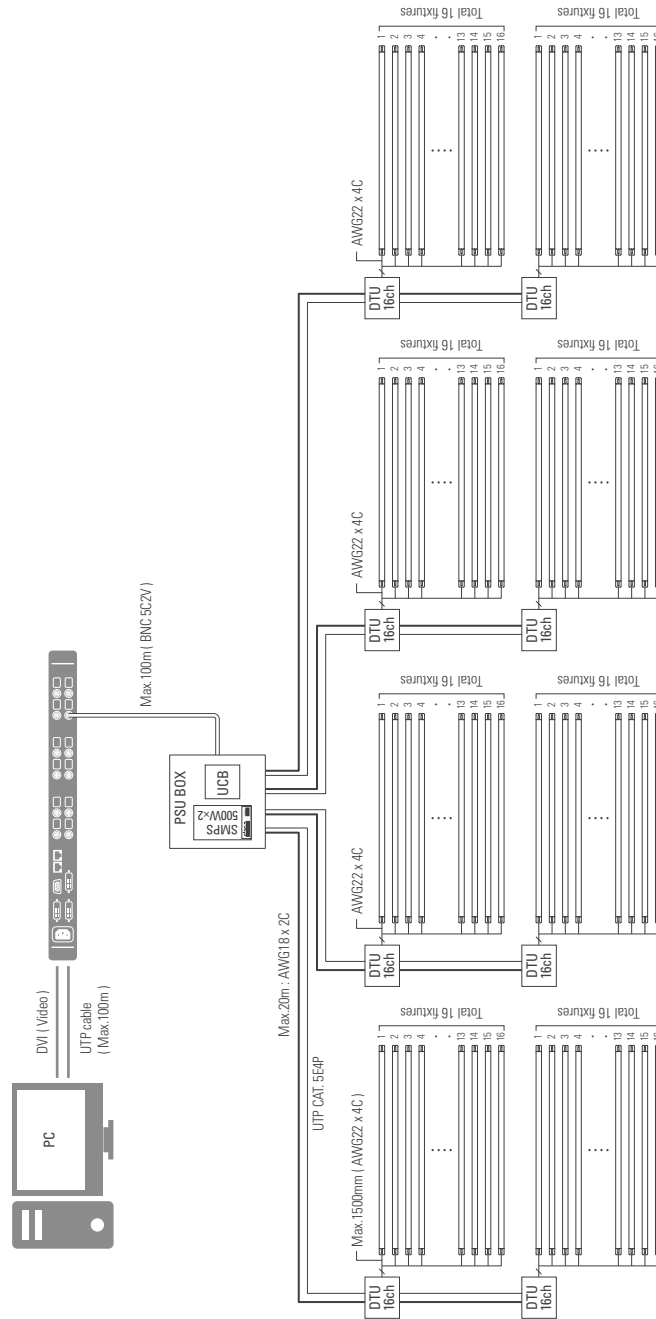

Linear Vision

LOTTE FITIN

中央のLEDスクリーンと
メディアファサードの
外観とサウンドの同期、
この統合システムは、
様々なディスプレイを提供
Mar. 2013. Korea

PRODUCT SPECIFICATIONS

LED光源	3 in1 Full Color LED x 22	
外形寸法(WxDxH)	1,540mm x 15mm x 20mm	Optional W300mm ~2,000mm
材質	Aluminium	
重さ	450g (0.99lbs) ±5%	
消費電力	Max. 7W	
輝度	2cd/pixel, 400nit (70 × 70mm)	
ピクセルピッチ	70mm	Optional 25mm-150mm
視野角	(H)110° x (V)110°	
階調処理	3 x 16 bit (Gamma correction)	
動作電圧	5V DC	
主電源	12V DC	
防水レベル	Indoor	
動作温度	-10°C ~ 40°C (14°F ~ 104°F)	
保管温度	-20°C ~ 70°C (-4°F ~ 158°F)	

SYSTEM SPECIFICATIONS

メイン入力ケーブル	Max.1500mm (AWG 22 x 4C)	from DTU
最高に連結の数	Total 128 fixtures, 16 fixtures per DTU (16ch)	DTU 16ch
	Total 16 fixtures, 1 fixture per port	

TECHNICAL DRAWING

SYSTEM BLOCK DIAGRAM