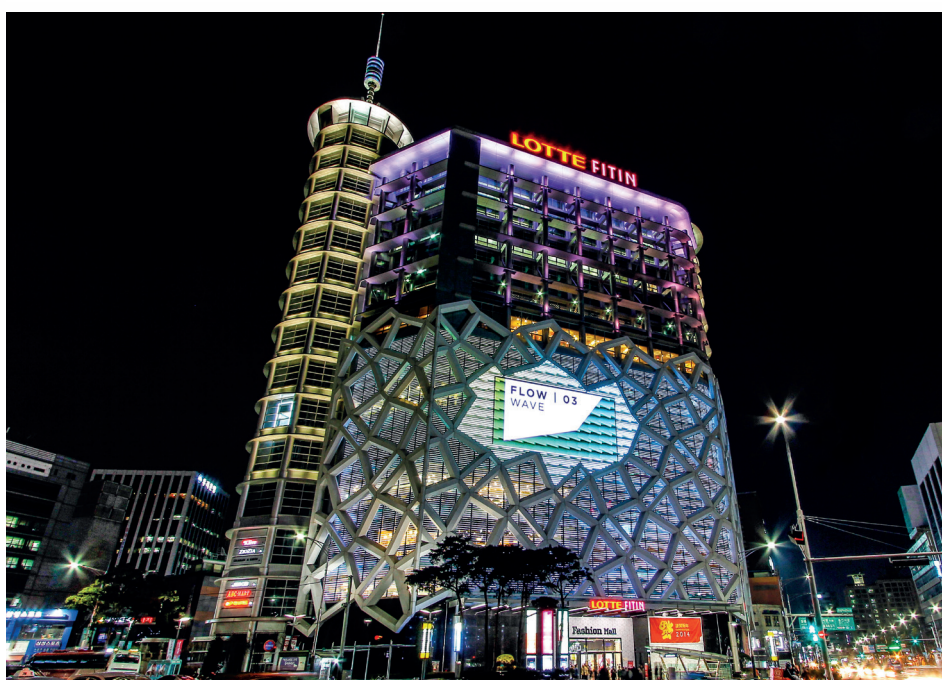

Linear Vision

LOTTE FITIN

中央のLEDスクリーンと
メディアファサードの
外観とサウンドの同期、
この統合システムは、
様々なディスプレイを提供
Mar. 2013. Korea

PRODUCT SPECIFICATIONS

LED光源	3 in1 Full Color LED x 22	
外形寸法(WxDxH)	1,540mm x 15mm x 20mm	Optional W300mm ~2,000mm
材質	Aluminium	
重さ	450g (0.99lbs) ±5%	
消費電力	Max. 7W	
輝度	2cd/pixel, 400nit (70 × 70mm)	
ピクセルピッチ	70mm	Optional 25mm-150mm
視野角	(H)110° x (V)110°	
階調処理	3 x 16 bit (Gamma correction)	
動作電圧	5V DC	
主電源	12V DC	
防水レベル	Indoor	
動作温度	-10°C ~ 40°C (14°F ~ 104°F)	
保管温度	-20°C ~ 70°C (-4°F ~ 158°F)	