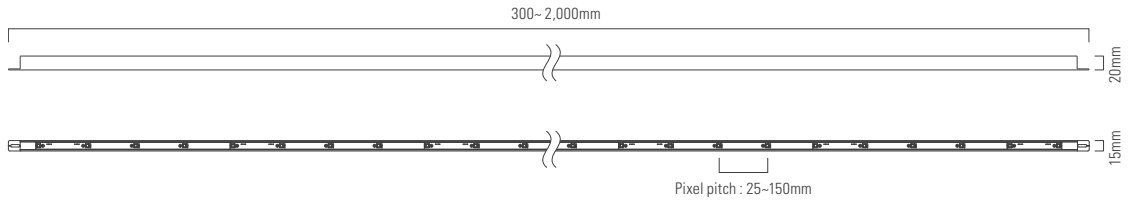

Linear Vision

LOTTE FITIN

中央のLEDスクリーンと
メディアファサードの
外観とサウンドの同期、
この統合システムは、
様々なディスプレイを提供
Mar. 2013. Korea

PRODUCT SPECIFICATIONS

LED光源	3 in1 Full Color LED x 22	
外形寸法(WxDxH)	1,540mm x 15mm x 20mm	Optional W300mm ~2,000mm
材質	Aluminium	
重さ	450g (0.99lbs) ±5%	
消費電力	Max. 7W	
輝度	2cd/pixel, 400nit (70 × 70mm)	
ピクセルピッチ	70mm	Optional 25mm-150mm
視野角	(H)110° x (V)110°	
階調処理	3 x 16 bit (Gamma correction)	
動作電圧	5V DC	
主電源	12V DC	
防水レベル	Indoor	
動作温度	-10°C ~ 40°C (14°F ~ 104°F)	
保管温度	-20°C ~ 70°C (-4°F ~ 158°F)	

SYSTEM SPECIFICATIONS

メイン入力ケーブル	Max.1500mm (AWG 22 x 4C)	from DTU
最高に連結の数	Total 128 fixtures, 16 fixtures per DTU (16ch)	DTU 16ch
	Total 16 fixtures, 1 fixture per port	

TECHNICAL DRAWING

SYSTEM BLOCK DIAGRAM