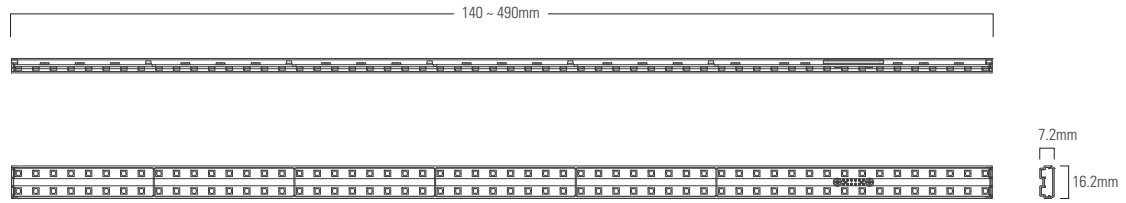

Belle

- 個々のピクセルコントロールによる様々なパターンの表示可能
- 特殊目的のプロジェクトに合わせた様々な設置が可能
- パータイプのソリューションにて高解像度が実現可能な画素ピッチ8.75mm、メディアスクリーンソリューションでハウジング構造の柔軟性の向上

PRODUCT SPECIFICATIONS

LED光源	3 in1 Full Color LED
外形寸法(WxDxH)	490mm x 16.2mm x 7.2mm
材質	Polycarbonate
重さ	50g (0.11lbs) ±5%
消費電力	2W
輝度	2,500 nit
ピクセルピッチ	8.75 mm
視野角	(H)120° x (V)120°
階調処理	3 x 16 bit (Gamma Correction)
動作電圧	4.5 ~ 5V DC
コントロール	Video Control
防水レベル	IP 66 (Outdoor/Indoor)
動作温度	-10°C ~ 40°C (14°F ~ 104°F)
保管温度	-20°C ~ 70°C (-4°F ~ 158°F)

TECHNICAL DRAWING

SYSTEM BLOCK DIAGRAM