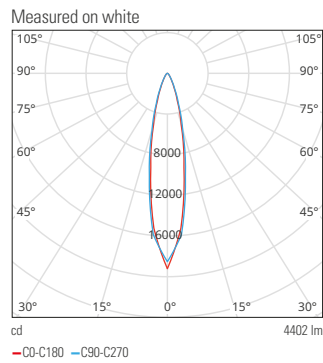

TECHNICAL DRAWING

PHOTOMETRICS

GH-60SCO-5
(WP60C_White 5000K_20D)
High Power LEDx36

Color	White
Lumens	4402

Polar LDC

Illuminance at distance

SYSTEM BLOCK DIAGRAM