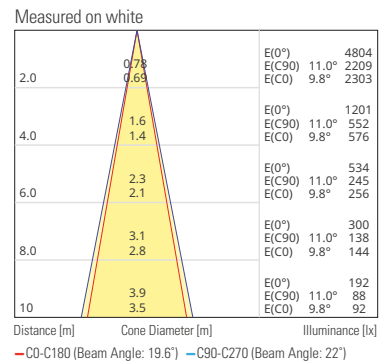

Illuminance at distance