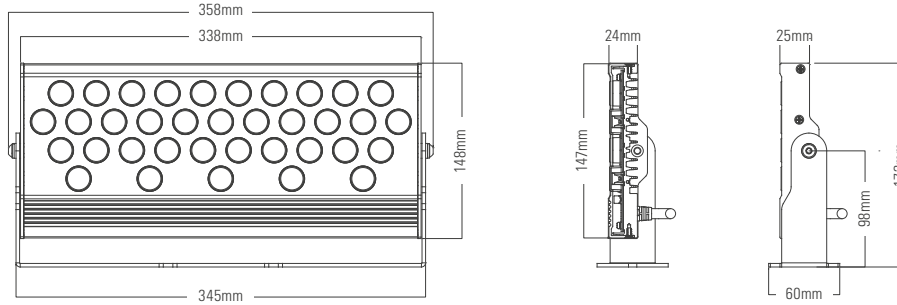

# WP60C

- 外部環境に適した設計 (IP66等級)
- ケーブルの長さや設置位置の最適化
- 様々なビーム角度

Sebitseom (Floating Island)  
May, 2011, Korea

## PRODUCT SPECIFICATIONS

材質	Aluminum(Salt Resistance Coating), Clear LED-Cap(PC)
外形寸法(WxDxH)	358mm x 60mm x 172mm
重さ	2kg (4.4 lbs) ±5%
消費電力	Max. 62W
LED光源	36EA
視野角&輝度	10° : 4700lm 20° : 4400lm 30° : 4700lm 40° x 10° : 4400lm
色温度	Cool White : 5700K, 6500K Neutral White : 4000K, 5000K Warm White : 2700K, 3000K
入力電圧	24V DC
防水レベル	IP66
動作温度	-30°C ~ 60°C (-22°F ~ 144°F)
保管温度	-40°C ~ 80°C (-40°F ~ 176°F)

## SYSTEM SPECIFICATIONS

入力ケーブル	Max. 50m (AWG12x2C)
--------	---------------------

## PHOTOMETRICS

GH-60SCO-5  
(WP60C\_White 5000K\_20D)  
High Power LEDx36

Color	White
Lumens	4402