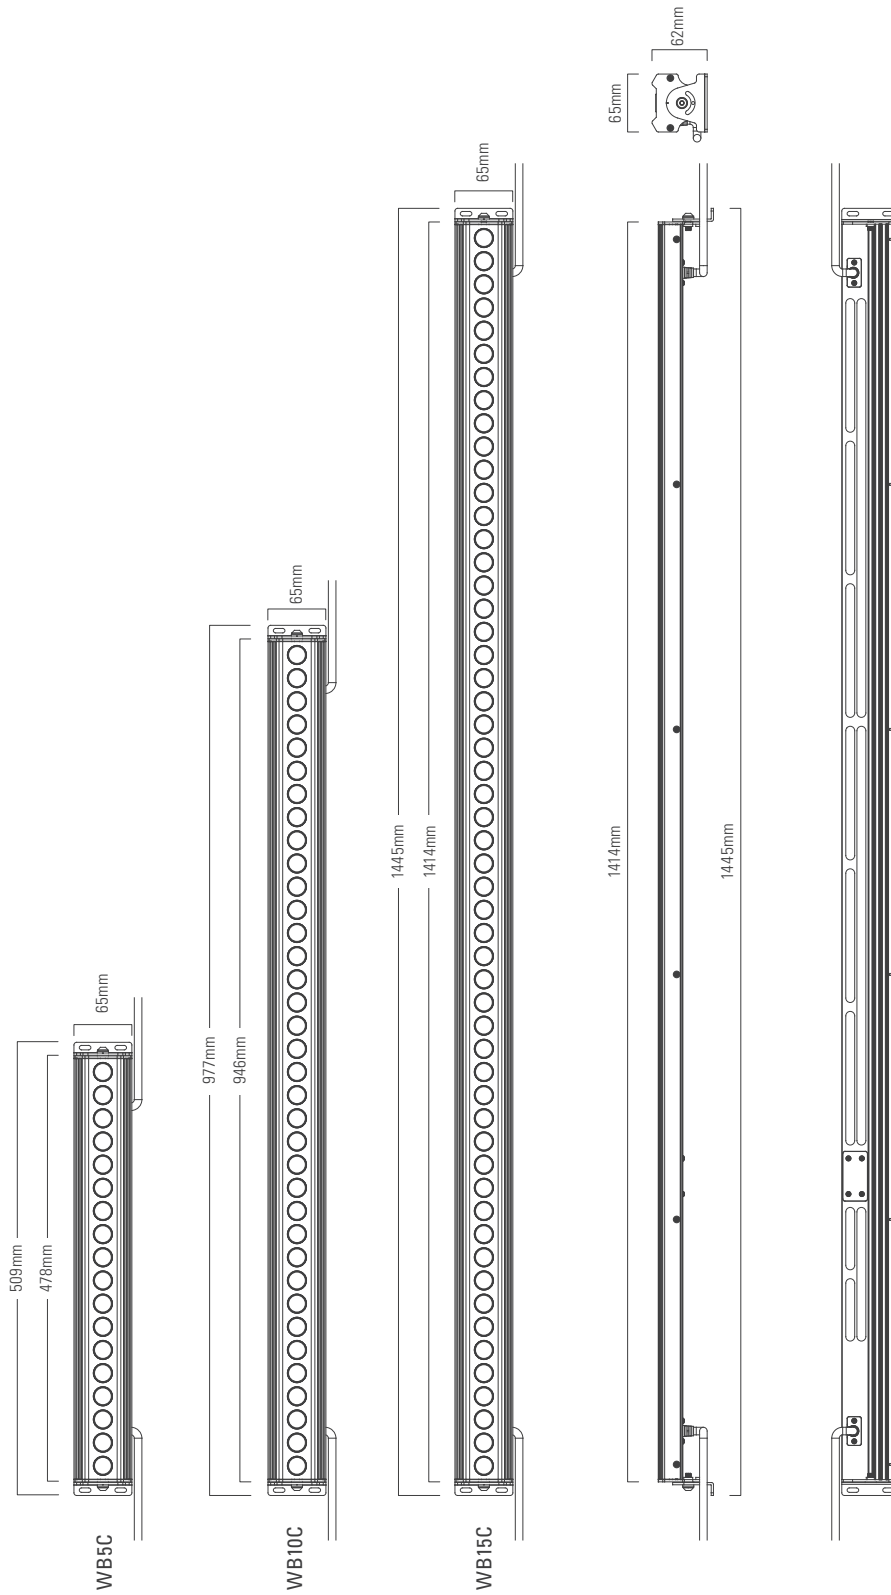

WB5C | WB10C | WB15C

- 建築照明用フルカラーLED固定装置
- 高出力LEDを採用した優れた性能
- 様々な長さのLED固定装置
- 様々なビーム角度

PRODUCT SPECIFICATIONS	WB5C	WB10C	WB15C
LED光源	High Power LED x 18	High Power LED x 36	High Power LED x 54
外形寸法(WxDxH)	509mm x 65mm x 62mm	977mm x 65mm x 62mm	1,445mm x 65mm x 62mm
材質	Aluminum Body & PC Lens-Cover		
重さ	1.5 kg (3.3 lbs) ±5%	2.5 kg (5.5 lbs) ±5%	3.6 kg (7.9 lbs) ±5%
消費電力	Max. 30W	Max. 60W	Max. 90W
輝度	2,400 lm (10°, 5000K)	4,800 lm (10°, 5000K)	7,200 lm (10°, 5000K)
視野角	10°, 20°, 30°, 40° x 10°		
色温度	Cool White : 5700K, 6500K Neutral White : 4000K, 5000K Warm White : 2700K, 3000K		
動作電圧	24V DC		
アドレッシング	Manual Address Setting		
防水レベル	IP66		
動作温度	-30°C ~ 60°C (-22°F ~ 140°F)		
保管温度	-40°C ~ 80°C (-40°F ~ 176°F)		

SYSTEM SPECIFICATIONS	WB5C	WB10C	WB15C
最高に連結の数	8EA	4EA	2EA

SYSTEM BLOCK DIAGRAM

PHOTOMETRICS

GH-30BCO-7
(WB5C_White 5000K_40D)
 High Power LED×18

Color	White
Lumens	2452

Polar LDC

Illuminance at distance