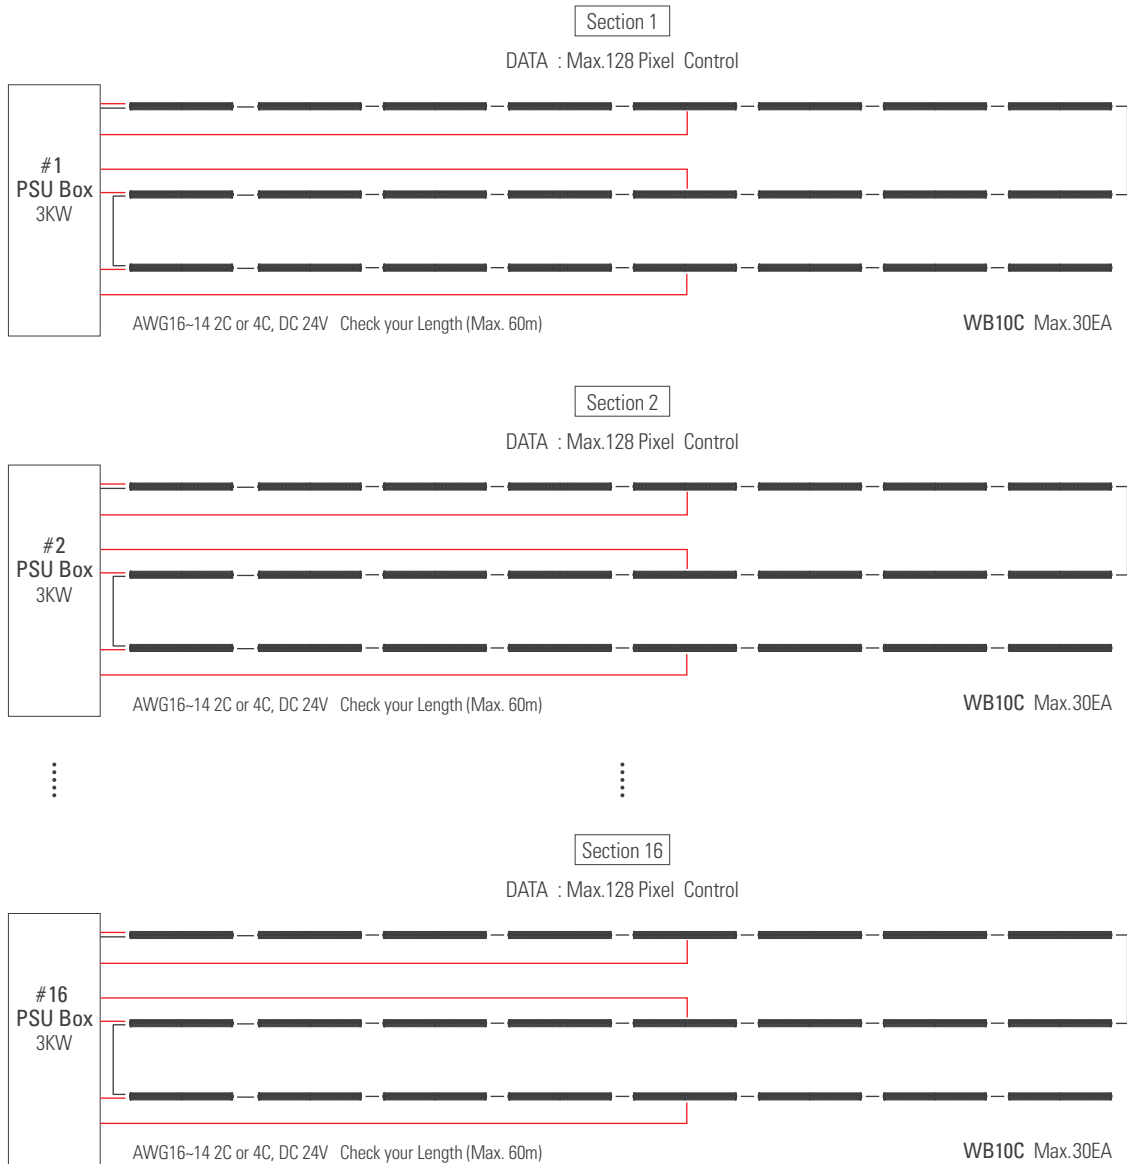

WB5C | WB10C | WB15C

- 建築照明用フルカラーLED固定装置
- 高出力LEDを採用した優れた性能
- 様々な長さのLED固定装置
- 様々なビーム角度

PRODUCT SPECIFICATIONS	WB5C	WB10C	WB15C
LED光源	High Power LED x 18	High Power LED x 36	High Power LED x 54
外形寸法(WxDxH)	509mm x 65mm x 62mm	977mm x 65mm x 62mm	1,445mm x 65mm x 62mm
材質	Aluminum Body & PC Lens-Cover		
重さ	1.5 kg (3.3 lbs) ±5%	2.5 kg (5.5 lbs) ±5%	3.6 kg (7.9 lbs) ±5%
消費電力	Max. 30W	Max. 60W	Max. 90W
輝度	2,400 lm (10°, 5000K)	4,800 lm (10°, 5000K)	7,200 lm (10°, 5000K)
視野角	10°, 20°, 30°, 40° x 10°		
色温度	Cool White : 5700K, 6500K Neutral White : 4000K, 5000K Warm White : 2700K, 3000K		
動作電圧	24V DC		
アドレッシング	Manual Address Setting		
防水レベル	IP66		
動作温度	-30°C ~ 60°C (-22°F ~ 140°F)		
保管温度	-40°C ~ 80°C (-40°F ~ 176°F)		

SYSTEM SPECIFICATIONS	WB5C	WB10C	WB15C
最高に連結の数	8EA	4EA	2EA

SYSTEM BLOCK DIAGRAM

PHOTOMETRICS

GH-30BCO-7
(WB5C_White 5000K_40D)
 High Power LED×18

Color	White
Lumens	2452

Polar LDC

Illuminance at distance