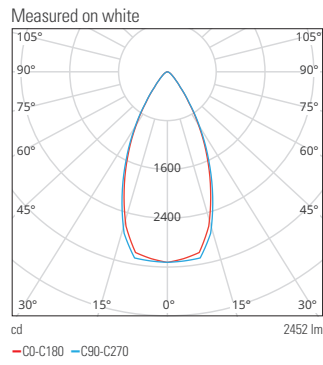

WB5C | WB10C | WB15C

- 建築照明用フルカラーLED固定装置
- 高出力LEDを採用した優れた性能
- 様々な長さのLED固定装置
- 様々なビーム角度

PRODUCT SPECIFICATIONS	WB5C	WB10C	WB15C
LED光源	High Power LED x 18	High Power LED x 36	High Power LED x 54
外形寸法(WxDxH)	509mm x 65mm x 62mm	977mm x 65mm x 62mm	1,445mm x 65mm x 62mm
材質	Aluminum Body & PC Lens-Cover		
重さ	1.5 kg (3.3 lbs) ±5%	2.5 kg (5.5 lbs) ±5%	3.6 kg (7.9 lbs) ±5%
消費電力	Max. 30W	Max. 60W	Max. 90W
輝度	2,400 lm (10°, 5000K)	4,800 lm (10°, 5000K)	7,200 lm (10°, 5000K)
視野角	10°, 20°, 30°, 40° x 10°		
色温度	Cool White : 5700K, 6500K Neutral White : 4000K, 5000K Warm White : 2700K, 3000K		
動作電圧	24V DC		
アドレッシング	Manual Address Setting		
防水レベル	IP66		
動作温度	-30°C ~ 60°C (-22°F ~ 140°F)		
保管温度	-40°C ~ 80°C (-40°F ~ 176°F)		

SYSTEM SPECIFICATIONS	WB5C	WB10C	WB15C
最高に連結の数	8EA	4EA	2EA

SYSTEM BLOCK DIAGRAM

PHOTOMETRICS

GH-30BCO-7
(WB5C_White 5000K_40D)
 High Power LED×18

Color	White
Lumens	2452

Polar LDC

Illuminance at distance