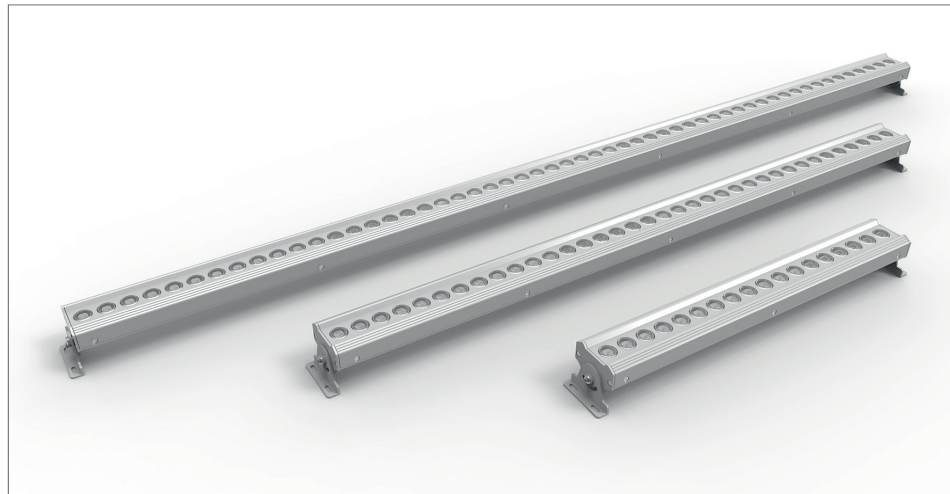

WB5C | WB10C | WB15C

- 建築照明用フルカラーLED固定装置
- 高出力LEDを採用した優れた性能
- 様々な長さのLED固定装置
- 様々なビーム角度

PRODUCT SPECIFICATIONS	WB5C	WB10C	WB15C
LED光源	High Power LED x 18	High Power LED x 36	High Power LED x 54
外形寸法(WxDxH)	509mm x 65mm x 62mm	977mm x 65mm x 62mm	1,445mm x 65mm x 62mm
材質	Aluminum Body & PC Lens-Cover		
重さ	1.5 kg (3.3 lbs) ±5%	2.5 kg (5.5 lbs) ±5%	3.6 kg (7.9 lbs) ±5%
消費電力	Max. 30W	Max. 60W	Max. 90W
輝度	2,400 lm (10°, 5000K)	4,800 lm (10°, 5000K)	7,200 lm (10°, 5000K)
視野角	10°, 20°, 30°, 40° x 10°		
色温度	Cool White : 5700K, 6500K Neutral White : 4000K, 5000K Warm White : 2700K, 3000K		
動作電圧	24V DC		
アドレッシング	Manual Address Setting		
防水レベル	IP66		
動作温度	-30°C ~ 60°C (-22°F ~ 140°F)		
保管温度	-40°C ~ 80°C (-40°F ~ 176°F)		

SYSTEM SPECIFICATIONS	WB5C	WB10C	WB15C
最高に連結の数	8EA	4EA	2EA

SYSTEM BLOCK DIAGRAM

PHOTOMETRICS

GH-30BCO-7
(WB5C_White 5000K_40D)
 High Power LED×18

Color	White
Lumens	2452

Polar LDC

Illuminance at distance