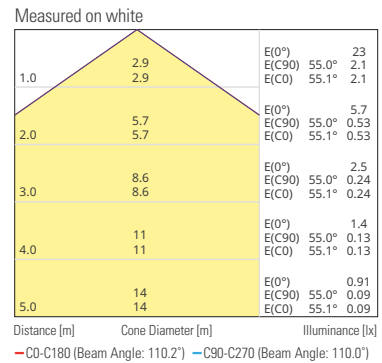

D12S

- 100~1200mm範囲の柔軟なピクセルピッチ
- 様々なレンズカバー:フラットとドーム型、クリアとディフューザータイプ
- 不規則な建物の表面の様々な設置方法

Macau Cotai Central "Kids Cavern"
Jan. 2013. Macau

PRODUCT SPECIFICATIONS_RGB

LED光源	3 in 1 Full Color SMD LED x 12	
外形寸法(WxDxH)	68mm x 59.5mm x 12.6mm	
材質	Polycarbonate	
重さ	56.5g (0.12lbs)	with cable 300mm
消費電力	Max. 2W	1 Node
輝度	60lm, 23cd	1Node, Clear Flat Cover
ピクセルピッチ	100mm ~ 1,200mm	
視野角	110°	Flat Cover
階調処理	3 x 12 bit (Gamma Correction)	
コントロール	Artnet, DMX, Video Control	
動作電圧	24V DC	
アドレッシング	Auto/Manual Addressing Setting	
防水レベル	IP66	
動作温度	-30°C ~ 60°C (-22°F ~ 140°F)	
保管温度	-40°C ~ 80°C (-40°F ~ 176°F)	
オプション	Flat Cover (Clear / Diffuser)	
認証	CE, EN62471	

PRODUCT SPECIFICATIONS **WHITE**

LED光源		White LED x 12		
外形寸法(WxDxH)		68mm x 59.5mm x 12.6mm		
材質		Polycarbonate		
重さ		56.5g (0.12lbs)	with cable 200mm	
消費電力		Max. 2W		
輝度		176 lm, 65 cd	4500K+6000K, 1Node, Clear Flat Cover	
ピクセルピッチ		100mm ~ 1,200mm		
視野角		110°		
階調処理		3 x 12 bit (Gamma Correction)		
コントロール		Artnet, DMX, Video Control		
動作電圧		24V DC		
アドレッシング		Auto/Manual Addressing Setting		
防水レベル		IP66		
動作温度		-20°C ~ 50°C (-4°F ~ 122°F)		
保管温度		-30°C ~ 80°C (-22°F ~ 176°F)		
オプション		Flat Cover (Clear / Diffuser)		
認証		CE, EN62471		

PHOTOMETRICS

GD-12CFO
(D12S_RGB_Clear Flat_110D_2W)

Color	White	Red	Green	Blue
Lumens	60	16.6	41.2	6.7

Polar LDC

Illuminance at distance

GD-12CGO-17-01
(D12S_RGB+4000K_Clear Flat_110D_2W)

Color	2CH, 6500K, Full on	1CH, 4000K, RGB off
Lumens	97	55