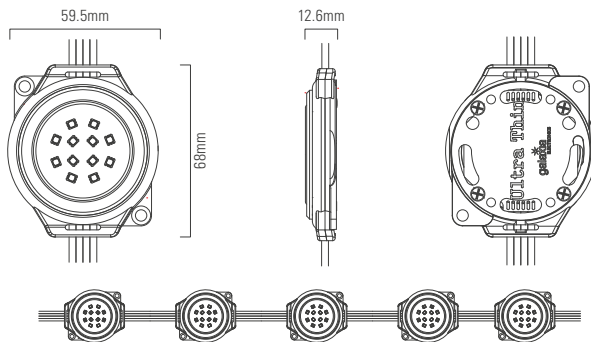

PRODUCT SPECIFICATIONS RGBWHITE		2W	3W	
LED光源		3 in 1 Full Color SMD LED x 6, White LED x 6		
外形寸法(WxDxH)		68mm x 59.5mm x 12.6mm		
材質		Polycarbonate		
重さ		56.5g (0.12lbs)	56.5g (0.12lbs)	with cable 200mm
消費電力		Max. 2W (RGB 1.3W, White 0.7W)	Max. 3W (RGB 2W, White 1W)	
輝度		97lm, 36cd	136lm, 51 cd	RGB+4000K, 1Node, Clear Flat Cover
ピクセルピッチ		100mm ~ 1,200mm		
視野角		110°		
階調処理		3 x 12 bit (Gamma Correction)		
コントロール		Artnet, DMX, Video Control		
動作電圧		24V DC		
アドレッシング		Auto/Manual Addressing Setting		
防水レベル		IP66		
動作温度		-30°C ~ 60°C (-22°F ~ 140°F)		
保管温度		-30°C ~ 80°C (-22°F ~ 176°F)		
オプション		Flat Cover (Clear / Diffuser)		
認証		CE, EN62471		
SYSTEM SPECIFICATIONS		2W	3W	
メイン入力ケーブル		20m (AWG18 x 4C), 20-50m (AWG22 x 6C)		
最高に連結の数		Max. 60 Nodes	Max. 40 Nodes	100 ~ 200mm pixel pitch

PRODUCT SPECIFICATIONS **WHITE**

LED光源		White LED x 12		
外形寸法(WxDxH)		68mm x 59.5mm x 12.6mm		
材質		Polycarbonate		
重さ		56.5g (0.12lbs)	with cable 200mm	
消費電力		Max. 2W		
輝度		176 lm, 65 cd	4500K+6000K, 1Node, Clear Flat Cover	
ピクセルピッチ		100mm ~ 1,200mm		
視野角		110°		
階調処理		3 x 12 bit (Gamma Correction)		
コントロール		Artnet, DMX, Video Control		
動作電圧		24V DC		
アドレッシング		Auto/Manual Addressing Setting		
防水レベル		IP66		
動作温度		-20°C ~ 50°C (-4°F ~ 122°F)		
保管温度		-30°C ~ 80°C (-22°F ~ 176°F)		
オプション		Flat Cover (Clear / Diffuser)		
認証		CE, EN62471		

SYSTEM SPECIFICATIONS

メイン入力ケーブル		20m (AWG18 x 4C), 20-50m (AWG22 x 6C)		
最高に連結の数		Max. 60 Nodes		100 ~ 200mm pixel pitch

TECHNICAL DRAWING

ACCESSORY

※ 製品画像に表示されているアクセサリはオプションで、製品には含まれておりません。