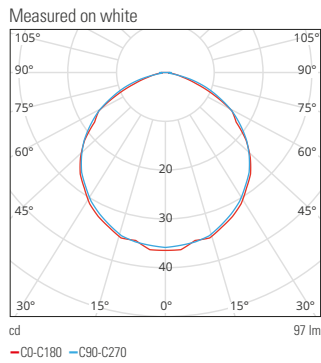

PRODUCT SPECIFICATIONS **WHITE**

LED光源		White LED x 12		
外形寸法(WxDxH)		68mm x 59.5mm x 12.6mm		
材質		Polycarbonate		
重さ		56.5g (0.12lbs)	with cable 200mm	
消費電力		Max. 2W		
輝度		176 lm, 65 cd	4500K+6000K, 1Node, Clear Flat Cover	
ピクセルピッチ		100mm ~ 1,200mm		
視野角		110°		
階調処理		3 x 12 bit (Gamma Correction)		
コントロール		Artnet, DMX, Video Control		
動作電圧		24V DC		
アドレッシング		Auto/Manual Addressing Setting		
防水レベル		IP66		
動作温度		-20°C ~ 50°C (-4°F ~ 122°F)		
保管温度		-30°C ~ 80°C (-22°F ~ 176°F)		
オプション		Flat Cover (Clear / Diffuser)		
認証		CE, EN62471		

- 1 Artnet PDD**
 - Size : (W)160 x (D)80 x (H)17.2mm
 - Input Data : Artnet
 - Output Data : 16port Differential Data
 - Operating Temp : -20 ~ 50°C
 - Max Connector : Max.100nodes per port
 - Function : Data transfer
- 2 LPU24**
 - Size : (W)30 x (H)21 x (D)158mm
 - Input Data : SPI Differential Data
 - Input Voltage : 48V DC (28-60V DC)
 - Output Data : SPI Single Data
 - Output Power : 24V DC
 - Operating Temp : -20 ~ 50°C
 - Max Connector : Max.6nodes per port
 - Protection : IP 66
 - Function : Power & Data converting
- 3 D12S**
 - Size : (W)69.5 x (H)68 x (D)12.6mm
 - LED : 3 in 1 Full Color SMD LED
 - Power Consumption : Max.2W
 - Brightness : 22.8cd/node
 - Input Data : SPI Single Data
 - Operating Voltage : 24V DC
 - Operating Temp : -30 ~ 60°C
 - Protection : IP 66
 - Node Pitch : 100 ~ 1,200mm
- 4 D12S cable**
 - Size : AWG18 x 4C
 - Length : Max.1200mm
 - Connector : Waterproof CON

PHOTOMETRICS

GD-12CFO
(D12S_RGB_Clear Flat_110D_2W)

Color	White	Red	Green	Blue
Lumens	60	16.6	41.2	6.7

Polar LDC

Illuminance at distance

GD-12CGO-17-01
(D12S_RGB+4000K_Clear Flat_110D_2W)

Color	2CH, 6500K, Full on	1CH, 4000K, RGB off
Lumens	97	55