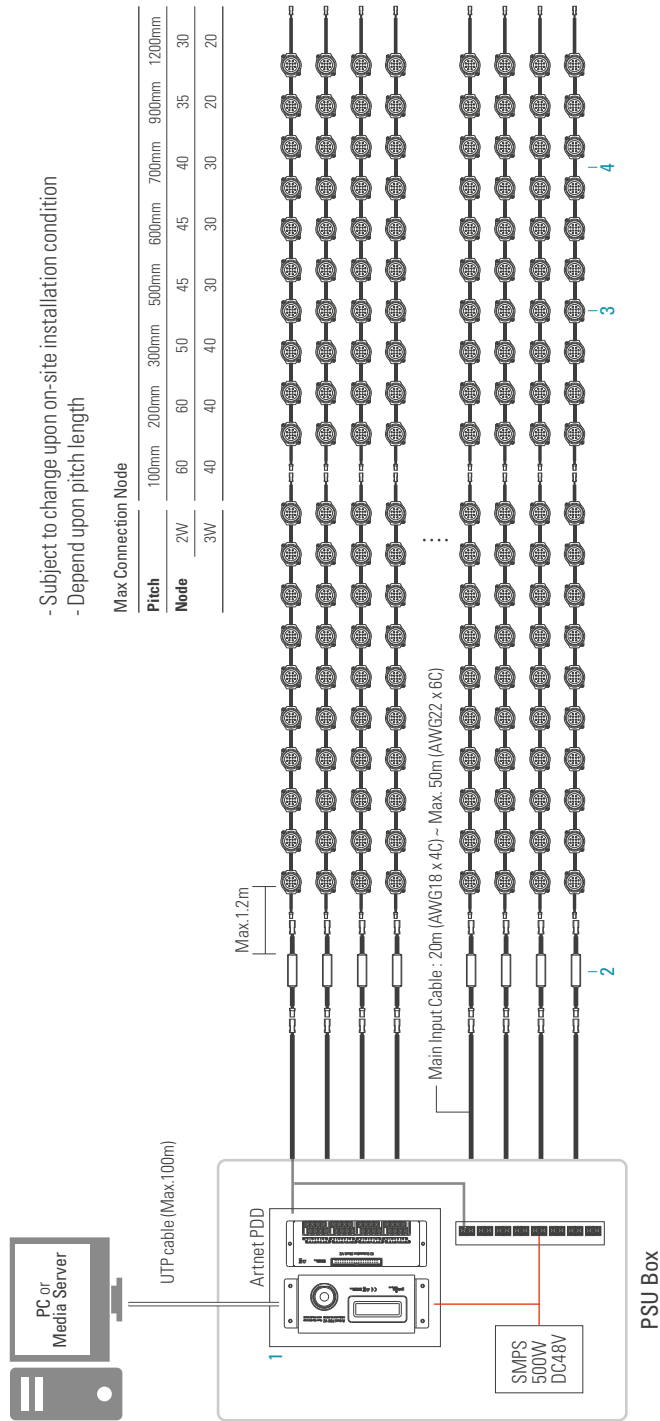

PRODUCT SPECIFICATIONS **WHITE**

LED光源		White LED x 12		
外形寸法(WxDxH)		68mm x 59.5mm x 12.6mm		
材質		Polycarbonate		
重さ		56.5g (0.12lbs)	with cable 200mm	
消費電力		Max. 2W		
輝度		176 lm, 65 cd	4500K+6000K, 1Node, Clear Flat Cover	
ピクセルピッチ		100mm ~ 1,200mm		
視野角		110°		
階調処理		3 x 12 bit (Gamma Correction)		
コントロール		Artnet, DMX, Video Control		
動作電圧		24V DC		
アドレッシング		Auto/Manual Addressing Setting		
防水レベル		IP66		
動作温度		-20°C ~ 50°C (-4°F ~ 122°F)		
保管温度		-30°C ~ 80°C (-22°F ~ 176°F)		
オプション		Flat Cover (Clear / Diffuser)		
認証		CE, EN62471		

SYSTEM SPECIFICATIONS

メイン入力ケーブル		20m (AWG18 x 4C), 20-50m (AWG22 x 6C)		
最高に連結の数		Max. 60 Nodes		100 ~ 200mm pixel pitch

TECHNICAL DRAWING

ACCESSORY

Wire Bracket

※ 製品画像に表示されているアクセサリはオプションで、製品には含まれておりません。

SYSTEM BLOCK DIAGRAM

- Subject to change upon on-site installation condition
- Depend upon pitch length

Max Connection Node									
Pitch	100mm	200mm	300mm	500mm	600mm	700mm	900mm	1200mm	
Node	2W	60	60	50	45	45	40	35	30
3W	40	40	40	30	30	30	20	20	20

- 1 Artnet PDD**
 - Size : (W)160 x (D)80 x (H)17.2mm
 - Input Data : Artnet
 - Output Data : 16port Differential Data
 - Operating Temp : -20 ~ 50°C
 - Max Connector : Max.100nodes per port
 - Function : Data transfer
- 2 LPU24**
 - Size : (W)30 x (H)21 x (D)158mm
 - Input Data : SPI Differential Data
 - Input Voltage : 48V DC (28-60V DC)
 - Output Data : SPI Single Data
 - Output Power : 24V DC
 - Operating Temp : -20 ~ 50°C
 - Max Connector : Max.6nodes per port
 - Protection : IP 66
 - Function : Power & Data converting
- 3 D12S**
 - Size : (W)69.5 x (H)68 x (D)12.6mm
 - LED : 3 in 1 Full Color SMD LED
 - Power Consumption : Max.2W
 - Brightness : 22.8cd/node
 - Input Data : SPI Single Data
 - Operating Voltage : 24V DC
 - Operating Temp : -30 ~ 60°C
 - Protection : IP 66
 - Node Pitch : 100 ~ 1,200mm
- 4 D12S cable**
 - Size : AWG18 x 4C
 - Length : Max.1200mm
 - Connector : Waterproof CON