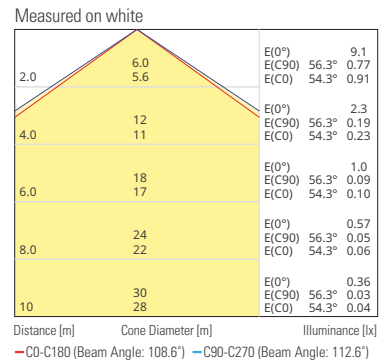

D12S

- 100~1200mm範囲の柔軟なピクセルピッチ
- 様々なレンズカバー:フラットとドーム型、クリアとディフューザータイプ
- 不規則な建物の表面の様々な設置方法

Macau Cotai Central "Kids Cavern"
Jan. 2013. Macau

PRODUCT SPECIFICATIONS_RGB

LED光源	3 in 1 Full Color SMD LED x 12	
外形寸法(WxDxH)	68mm x 59.5mm x 12.6mm	
材質	Polycarbonate	
重さ	56.5g (0.12lbs)	with cable 300mm
消費電力	Max. 2W	1 Node
輝度	60lm, 23cd	1Node, Clear Flat Cover
ピクセルピッチ	100mm ~ 1,200mm	
視野角	110°	Flat Cover
階調処理	3 x 12 bit (Gamma Correction)	
コントロール	Artnet, DMX, Video Control	
動作電圧	24V DC	
アドレッシング	Auto/Manual Addressing Setting	
防水レベル	IP66	
動作温度	-30°C ~ 60°C (-22°F ~ 140°F)	
保管温度	-40°C ~ 80°C (-40°F ~ 176°F)	
オプション	Flat Cover (Clear / Diffuser)	
認証	CE, EN62471	

PRODUCT SPECIFICATIONS **WHITE**

LED光源		White LED x 12		
外形寸法(WxDxH)		68mm x 59.5mm x 12.6mm		
材質		Polycarbonate		
重さ		56.5g (0.12lbs)	with cable 200mm	
消費電力		Max. 2W		
輝度		176 lm, 65 cd	4500K+6000K, 1Node, Clear Flat Cover	
ピクセルピッチ		100mm ~ 1,200mm		
視野角		110°		
階調処理		3 x 12 bit (Gamma Correction)		
コントロール		Artnet, DMX, Video Control		
動作電圧		24V DC		
アドレッシング		Auto/Manual Addressing Setting		
防水レベル		IP66		
動作温度		-20°C ~ 50°C (-4°F ~ 122°F)		
保管温度		-30°C ~ 80°C (-22°F ~ 176°F)		
オプション		Flat Cover (Clear / Diffuser)		
認証		CE, EN62471		

PHOTOMETRICS

GD-12CFO
(D12S_RGB_Clear Flat_110D_2W)

Color	White	Red	Green	Blue
Lumens	60	16.6	41.2	6.7

Polar LDC

Illuminance at distance

GD-12CGO-17-01
(D12S_RGB+4000K_Clear Flat_110D_2W)

Color	2CH, 6500K, Full on	1CH, 4000K, RGB off
Lumens	97	55