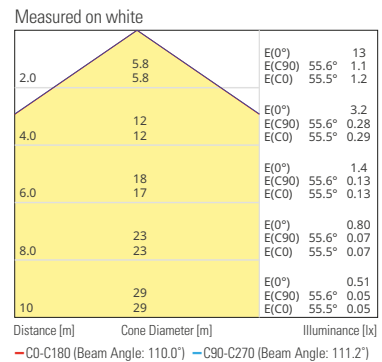

GD-12CGO-17-04
(D12S_RGB+4000K_Clear Flat_110D_3W)

Color	2CH, 6500K, Full on	1CH, 4000K, RGB off
Lumens	136	83