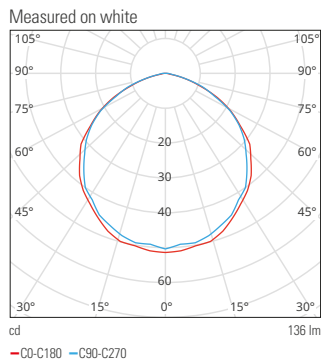

GD-12CGO-17-04
(D12S_RGB+4000K_Clear Flat_110D_3W)

Color	2CH, 6500K, Full on	1CH, 4000K, RGB off
Lumens	136	83