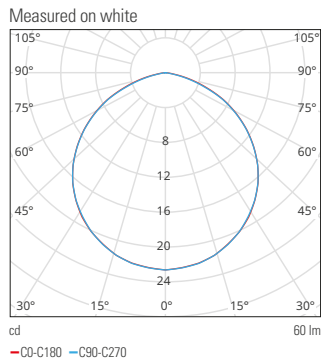

PHOTOMETRICS

GD-12CFO
(D12S_RGB_Clear Flat_110D_2W)

Color	White	Red	Green	Blue
Lumens	60	16.6	41.2	6.7

Polar LDC